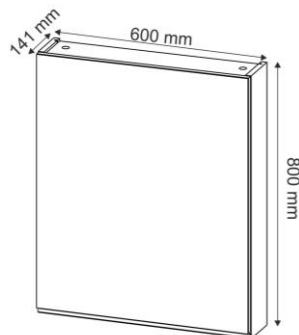

MALTA

meble łazienkowe

KOMFORT

SZAFKA 1-DRZWI
GÓRNA WISZĄCA PŁYTKA 60 CM