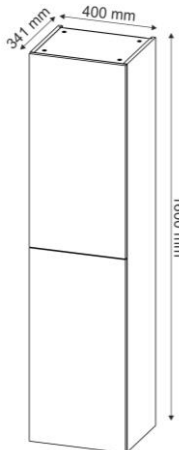

# KOMFORT

SZAFKA 1-DRZWI  
GÓRNA WISZĄCA PŁYTKA 60 CM

SZAFKA 2-DRZWI  
GÓRNA WISZĄCA PŁYTKA 80 CM

W ZESTAWIE  
2 SZKLANE  
PÓŁKI

SŁUPEK POJEDYNCZY

SŁUPEK PODWÓJNY

W ZESTAWIE  
4 KORPUSOWE  
PÓŁKI

KUBIK OTWARTY GÓRNY

SZAFKA 2-SZUFLADY POD UMYWALKĘ  
WISZĄCA 60 CM LUB 80 CM

SZAFKA 1-DRZWI POD UMYWALKĘ  
WISZĄCA 40 CM

KUBIK OTWARTY  
DOLNY POD BLAT

W ZESTAWIE  
1 KORPUSOWA  
PÓŁKA

100274501

100274499

100274455

100274454