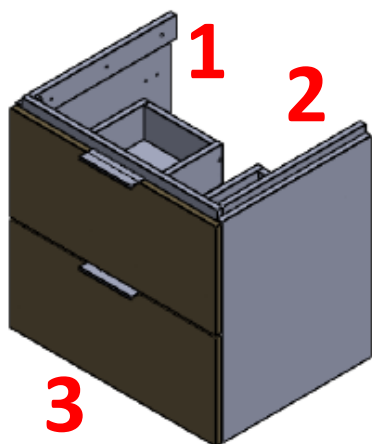

120 CM

100274450

140 CM

100274451

W SZUFLADACH WYKORZYSTANE SĄ PROWADNICE FIRMY HETTICH QUADRO Z CICHYM DOMYKANIEM

GÓRNA SZUFLADA SKŁADA SIĘ Z 2 MNIEJSZYCH

WE WSZYSTKICH SZAFKACH Z DRZWICZKAMI W ZESTAWIE DOŁĄCZONE SĄ ZAWIASY STAR 110 stopni Z CICHYM DOMYKIEM