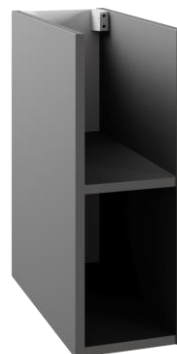

100274490

100274492

100274491

100274456

100274457

100274493

100274495

100274494

100274496

100274498

100274497