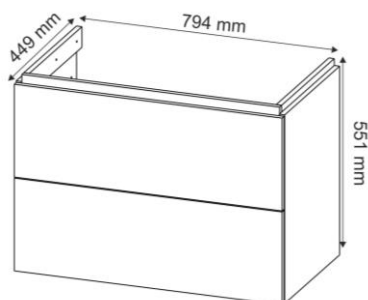

# KOMFORT

SZAFKA 1-DRZWI  
GÓRNA WISZĄCA PŁYTKA 60 CM

SZAFKA 2-DRZWI  
GÓRNA WISZĄCA PŁYTKA 80 CM

W ZESTAWIE  
2 SZKLANE  
PÓŁKI

SŁUPEK POJEDYNCZY

SŁUPEK PODWÓJNY

W ZESTAWIE  
4 KORPUSOWE  
PÓŁKI

KUBIK OTWARTY GÓRNY

SZAFKA 2-SZUFLADY POD UMYWALKĘ  
WISZĄCA 60 CM LUB 80 CM

SZAFKA 1-DRZWI POD UMYWALKĘ  
WISZĄCA 40 CM

KUBIK OTWARTY  
DOLNY POD BLAT

W ZESTAWIE  
1 KORPUSOWA  
PÓŁKA

100274501

100274499

100274455

100274454