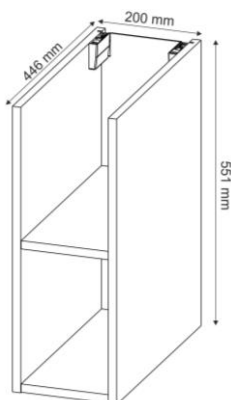

# KOMFORT

SZAFKA 1-DRZWI  
GÓRNA WISZĄCA PŁYTKA 60 CM

SZAFKA 2-DRZWI  
GÓRNA WISZĄCA PŁYTKA 80 CM

W ZESTAWIE  
2 SZKLANE  
PÓŁKI

SŁUPEK POJEDYNCZY

SŁUPEK PODWÓJNY

W ZESTAWIE  
4 KORPUSOWE  
PÓŁKI

KUBIK OTWARTY GÓRNY

SZAFKA 2-SZUFLADY POD UMYWALKĘ  
WISZĄCA 60 CM LUB 80 CM

SZAFKA 1-DRZWI POD UMYWALKĘ  
WISZĄCA 40 CM

KUBIK OTWARTY  
DOLNY POD BLAT

W ZESTAWIE  
1 KORPUSOWA  
PÓŁKA

100274501

100274499

100274455

100274454