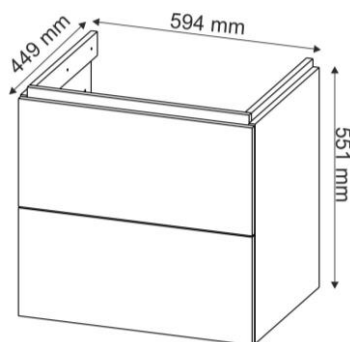

# KOMFORT

SZAFKA 1-DRZWI  
GÓRNA WISZĄCA PŁYTKA 60 CM

SZAFKA 2-DRZWI  
GÓRNA WISZĄCA PŁYTKA 80 CM

W ZESTAWIE  
2 SZKLANE  
PÓŁKI

SŁUPEK POJEDYNCZY

SŁUPEK PODWÓJNY

W ZESTAWIE  
4 KORPUSOWE  
PÓŁKI

KUBIK OTWARTY GÓRNY

SZAFKA 2-SZUFLADY POD UMYWALKĘ  
WISZĄCA 60 CM LUB 80 CM

SZAFKA 1-DRZWI POD UMYWALKĘ  
WISZĄCA 40 CM

KUBIK OTWARTY  
DOLNY POD BLAT

W ZESTAWIE  
1 KORPUSOWA  
PÓŁKA

100274501

100274499

100274455

100274454