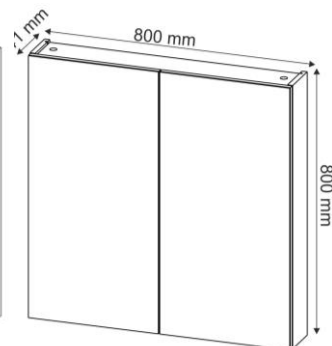

SZAFKA 2-DRZWI
GÓRNA WISZĄCA PŁYTKA 80 CM

W ZESTAWIE
2 SZKLANE
PÓŁKI