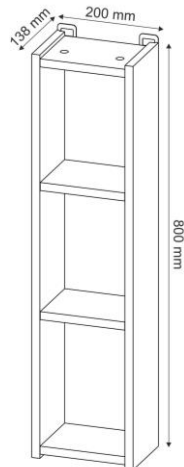

# KOMFORT

SZAFKA 1-DRZWI  
GÓRNA WISZĄCA PŁYTKA 60 CM

SZAFKA 2-DRZWI  
GÓRNA WISZĄCA PŁYTKA 80 CM

W ZESTAWIE  
2 SZKLANE  
PÓŁKI

SŁUPEK POJEDYNCZY

SŁUPEK PODWÓJNY

W ZESTAWIE  
4 KORPUSOWE  
PÓŁKI

KUBIK OTWARTY GÓRNY

SZAFKA 2-SZUFLADY POD UMYWALKĘ  
WISZĄCA 60 CM LUB 80 CM

SZAFKA 1-DRZWI POD UMYWALKĘ  
WISZĄCA 40 CM

KUBIK OTWARTY  
DOLNY POD BLAT

W ZESTAWIE  
1 KORPUSOWA  
PÓŁKA

100274501

100274499

100274455

100274454